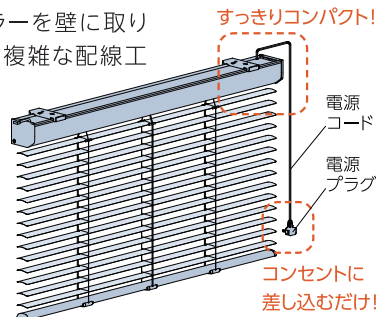

● 複数ある窓に

1つのリモコンで一斉にも個別にも操作可能。

● 大きな窓に

最大7㎡まで製作可能。大きなサイズの窓もラクラク操作。

2

コントローラーはヘッドボックス内に内蔵 コンセントにプラグを差し込むだけ

コントローラーを壁に取り付ける手間も、複雑な配線工事も不要。すっきりコンパクトな姿で、意匠性・施工性にも優れています。

3